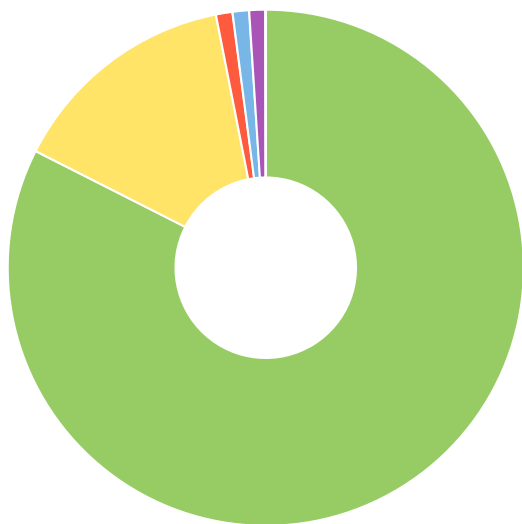

График количества внешних ссылок за последние 3 месяца

(01.07.2019 - 17.09.2019)

В данном месяце мы проводили работы по внешней оптимизации сайта. Поэтому количество внешних источников, ссылающихся на сайт увеличилось. В дальнейшем это поможет нам улучшить позиции в поисковой выдаче.

Переходы из поисковых систем

Большая часть переходов идет из ПС Яндекс. Однако по Google по мере роста позиции переходы также увеличиваются.

●	Яндекс	80 -18 %
●	Google	14 +27 %
●	Rambler	1
●	Mail.ru	1
●	Yahoo!	1
●	Остальные	0 -100 %