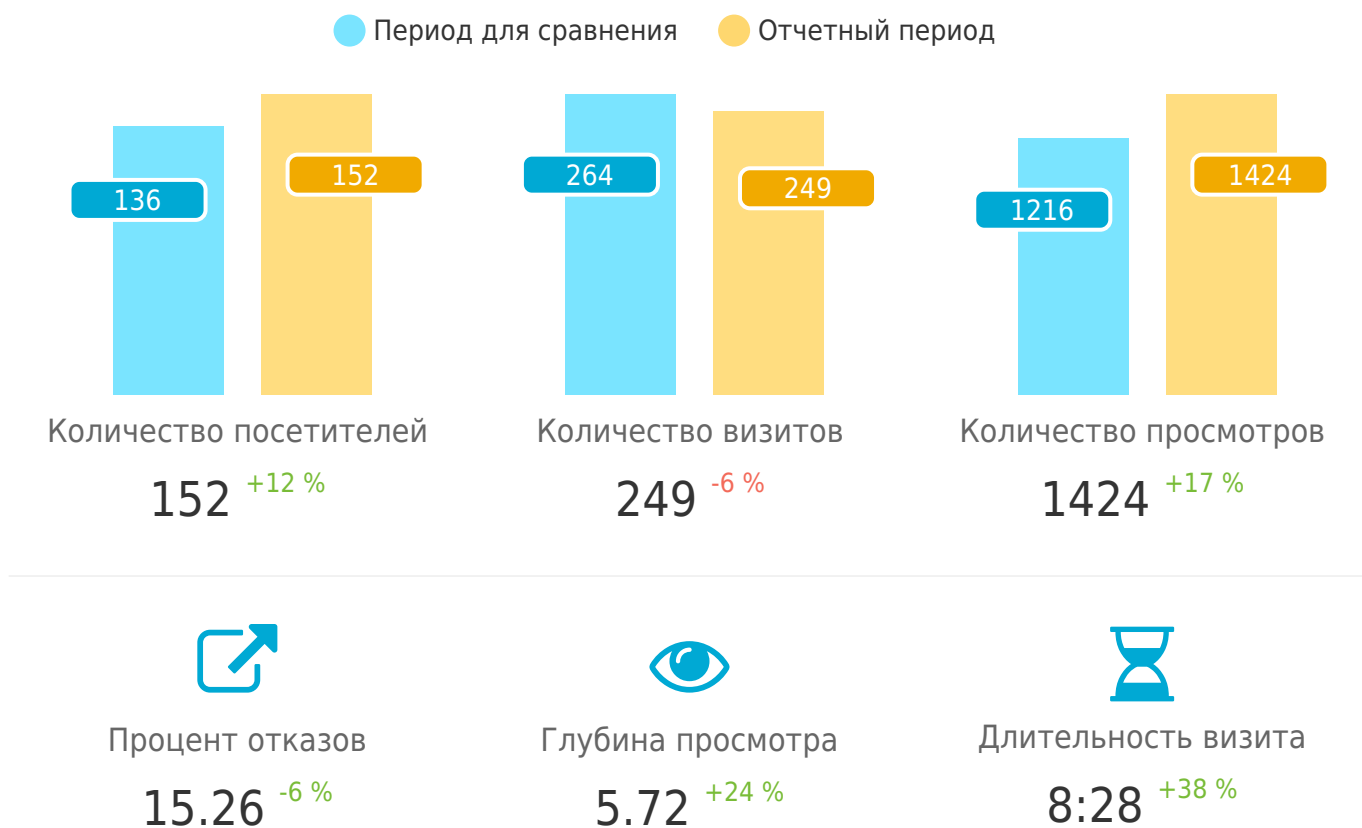

SeoLive

Отчет о продвижении сайта

Шлифовка Пенза

за период с 27.08.19 по 25.09.19 в сравнении с 28.07.19 по 26.08.19

Содержание

Суммарная посещаемость и поведенческие факторы	3
Данные из Яндекс Вебмастера	4
Переходы из поисковых систем	5
Тип устройства посетителей	6
География посетителей	7
Поисковый трафик за отчетный период	8
Позиции в поисковых системах	9
Популярные страницы входа по всем источникам	19
Страницы с высоким показателем отказов	20
Популярные поисковые фразы	21
Проделанная работа	22
План на следующий отчетный период	23
Используемая терминология	24

Суммарная посещаемость и поведенческие факторы

По сравнению с предыдущим периодом удалось повысить количество посетителей и просмотров на сайте

Также снизился процент отказов, увеличилась глубина просмотра и длительность визитов пользователей. Это означает, что контент на страницах стал более релевантным и интересным для пользователей.

График количества внешних ссылок за последние 3 месяца

(01.07.2019 - 17.09.2019)

В данном месяце мы проводили работы по внешней оптимизации сайта. Поэтому количество внешних источников, ссылающихся на сайт увеличилось. В дальнейшем это поможет нам улучшить позиции в поисковой выдаче.