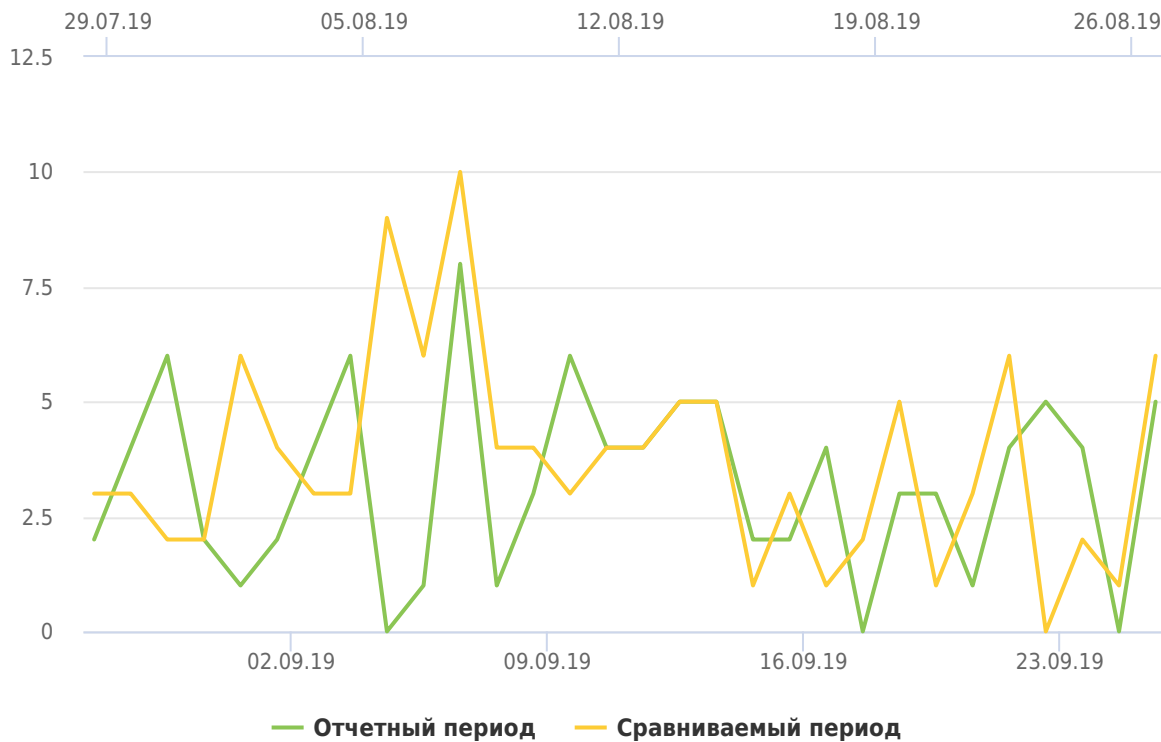

Поисковый трафик за отчетный период

Поисковый трафик по отчетному периоду примерно соответствует предыдущему.

Позиции в поисковых системах

В целом, позиции достаточно хорошие. Рассмотрим по каждой группе отдельно.

Установка сруба:

		Частота	24.09.2019	23.09.2019	16.09.2019	09.09.2019	06.09.2019	02.09.2019	27.08.2019
Запросы (7)			%71	%71	%86	%71	%86	%57	%71
сборка сруба	--	91[↑]	--	--	--	--	--	--	--
установка сруба	--	--	--^x	5[↑]	--^x	7[↑]	--	--	--
установка срубов домов	--	1	1	1	1	1	1	1	1
устанавливаем срубы	--	4⁻¹	5⁻¹	6⁻²	8⁻²	10⁻¹	11⁻⁴	7	
сруб под ключ	--	1⁻¹	2	2	2⁻²	4⁻¹	5⁻¹	4	
сруб под ключ пенза	--	2	2	2	2	2	2	2	2
сруб монтаж	--	4⁻¹	5	5⁻¹	4⁻¹	5⁻¹	6⁻¹	5	

Шлифовка:

		Частота	24.09.2019	23.09.2019	16.09.2019	09.09.2019	06.09.2019	02.09.2019	27.08.2019	26.08.2019
Запросы (9)			%78	%78	%86	%86	%86	%86	%86	%100
шлифовка пенза	136	1	1	1	1	1	1	1	1	1
шлифовка сруба	33	2	2	2	2	2	2	2	2	2
шлифовка сруба в пензе	8	1	1	1	1	1	1	1	1	1
шлифовка бани	8	1	1	1	1	1	1	1	1	1
шлифовка сруба бани	4	2	2	2	2	2⁻³	5	5	5⁻¹	
деревянный дом шлифовка	3	1	1	1	1⁻¹	2⁻¹	1	1	1	1
обработка деревянного дома	--	--	--	--	--	--	--	--	--	
шлифовка бани внутри	--	8⁻¹	7							
чем обработать баню внутри	--	--	--							

Конопатка:

		Частота	24.09.2019	23.09.2019	16.09.2019	09.09.2019	06.09.2019	02.09.2019	27.08.2019
Запросы (3)			%100	%100	%100	%100	%100	%100	%100
конопатка	43	3	3	3	3⁻¹	4⁻¹	3⁻¹	4⁻¹	
конопатка сруба	27	4	4	4	4⁻¹	5⁻²	7	7⁻¹	
конопатка сруба в пензе	3	1	1	1⁻¹	2	2⁻¹	1	1