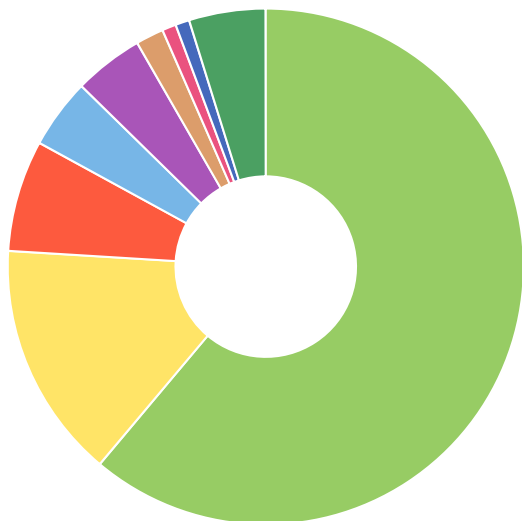

География посетителей

Большая часть пользователей приходит из целевого региона - Пенза и Пензенская область

Пензенская область	140	-19 %
Москва и Московская область	34	+127 %
Самарская область	16	-30 %
Нижегородская область	10	+25 %
Саратовская область	10	-41 %
Санкт-Петербург и Ленинградская область	4	+100 %
Округ Колумбия	2	
Республика Татарстан	2	-50 %
Другие регионы	11	-8 %