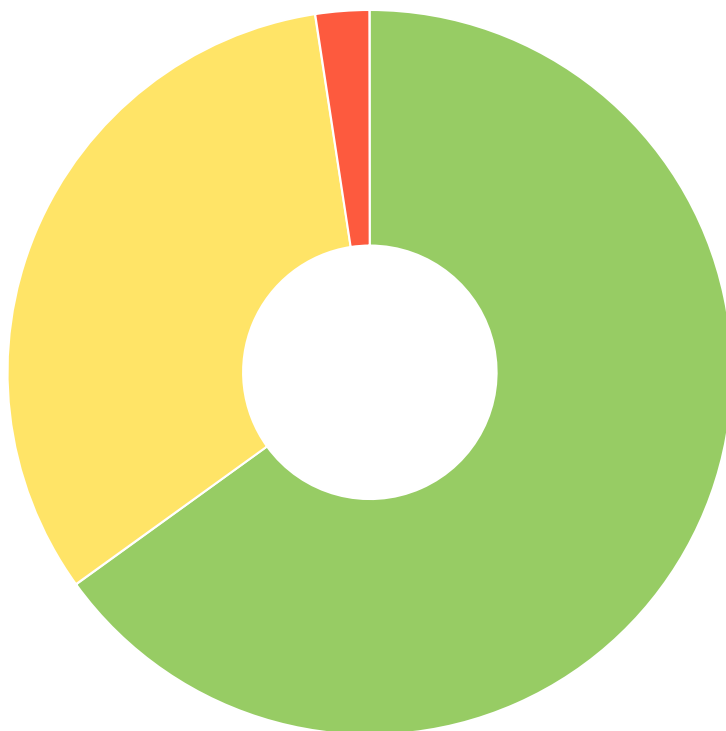

Тип устройства посетителей

Источник	Визиты	Отказы	Глубина просмотра	Время на сайте
ПК	162 ^{+12 %}	16%	7.56	12:26
Смартфоны	81 ^{-22 %}	11.1%	2.36	1:07
Планшеты	6 ^{-60 %}	50%	1.33	0:33